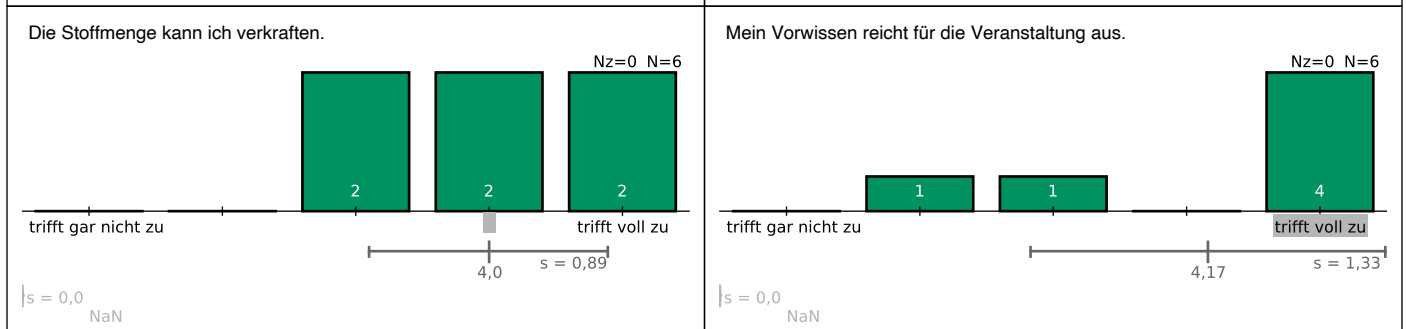

Auswertung zur Veranstaltung "Generative KI"

Zu dieser Veranstaltung wurden 6 Bewertungen abgegeben.
Erläuterungen zu den Diagrammen befinden sich am Ende dieses Dokuments.

Allgemeine Angaben und Eigenbeteiligung

Konzept der Veranstaltung

Durchführung und Lehrperson

Lernerfolg und Gesamteindruck