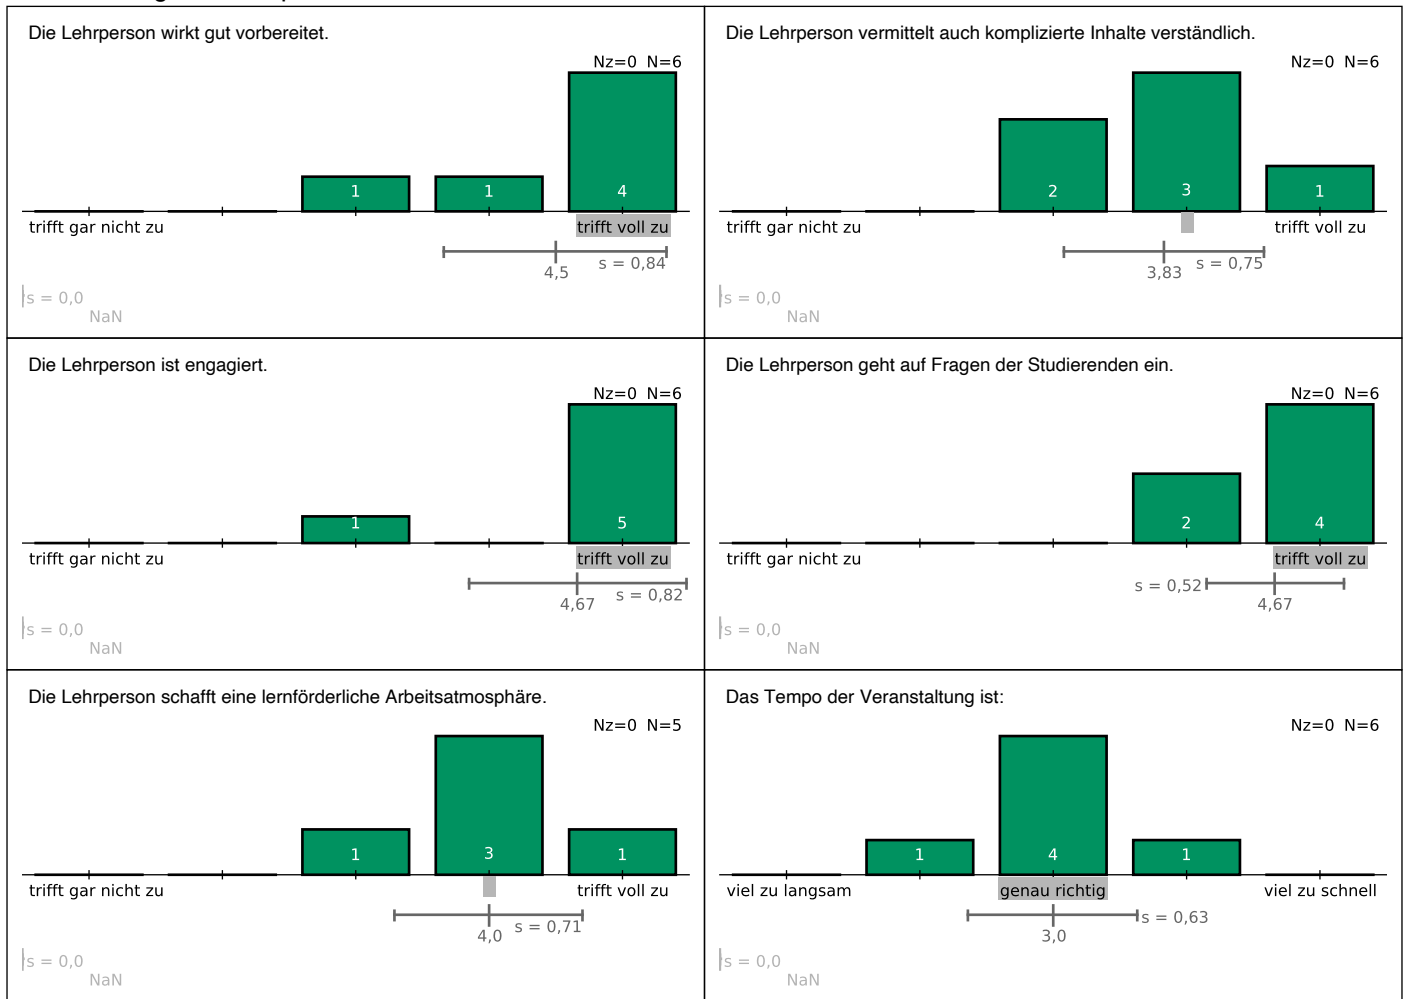

Auswertung zur Veranstaltung "Generative KI"

Zu dieser Veranstaltung wurden 6 Bewertungen abgegeben.
Erläuterungen zu den Diagrammen befinden sich am Ende dieses Dokuments.

Allgemeine Angaben und Eigenbeteiligung

Konzept der Veranstaltung

Durchführung und Lehrperson

Lernerfolg und Gesamteindruck