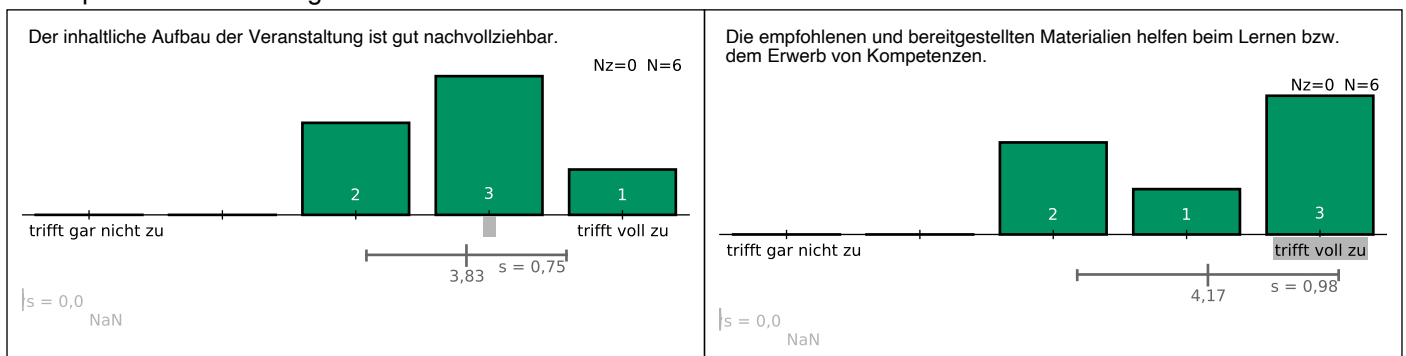

Auswertung zur Veranstaltung "Generative KI"

Zu dieser Veranstaltung wurden 6 Bewertungen abgegeben.
Erläuterungen zu den Diagrammen befinden sich am Ende dieses Dokuments.

Allgemeine Angaben und Eigenbeteiligung

Konzept der Veranstaltung

Durchführung und Lehrperson

Lernerfolg und Gesamteindruck