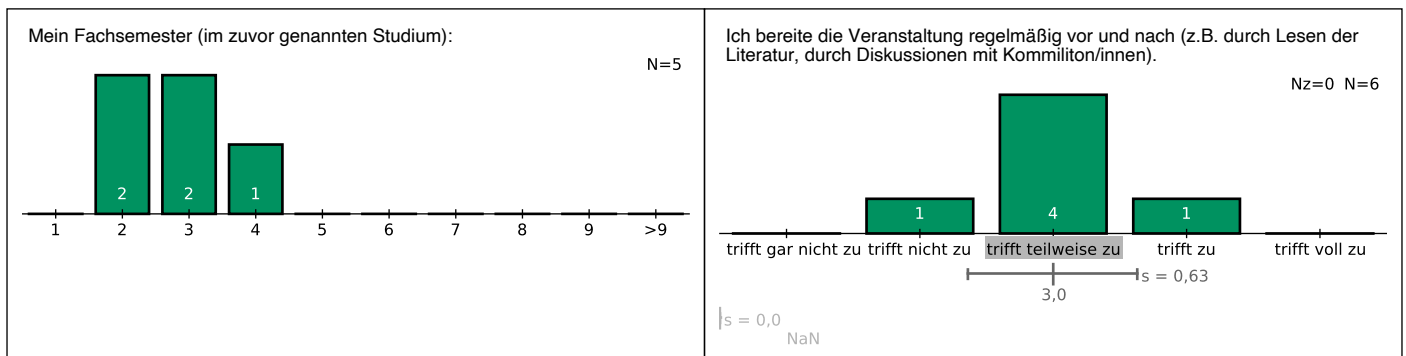

Auswertung zur Veranstaltung "Generative KI"

Zu dieser Veranstaltung wurden 6 Bewertungen abgegeben.
Erläuterungen zu den Diagrammen befinden sich am Ende dieses Dokuments.

Allgemeine Angaben und Eigenbeteiligung

Konzept der Veranstaltung

Durchführung und Lehrperson

Lernerfolg und Gesamteindruck